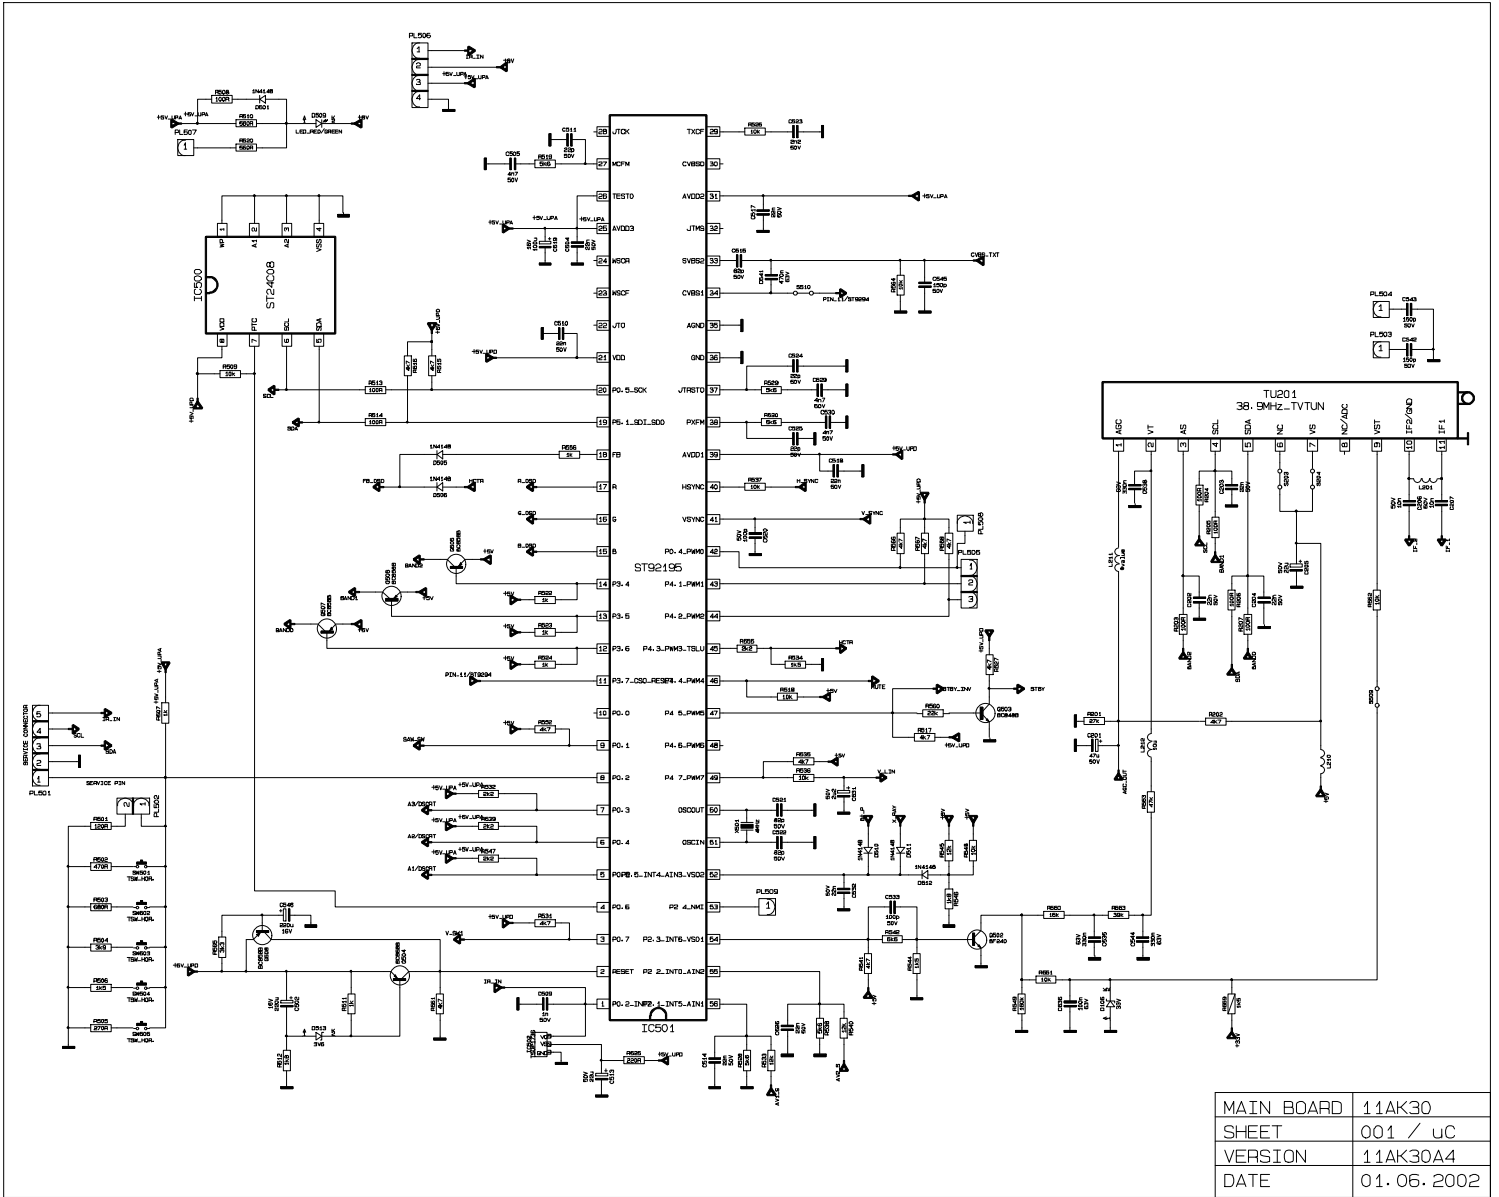

MAIN BOARD	11AK30
SHEET	003 / AV
VERSION	11AK30A4
DATE	01.06.2002

MAIN BOARD	11AK30
SHEET	002 / VIDEO
VERSION	11AK30A4
DATE	01.06.2002

MAIN BOARD	11AK30
SHEET	007 / STR.
VERSION	11AK30A4
DATE	01.06.2002

MAIN BOARD	11AK30
SHEET	006 / SMP5
VERSION	11AK30A4
DATE	01.06.2002

MAIN BOARD	11AK30
SHEET	004 / DEFL.
VERSION	11AK30A4
DATE	01.06.2002

IC900  
TDA6107Q

MAIN BOARD	11AK30
SHEET	008 / CRT
VERSION	11AK30A4
DATE	01.06.2002

PL906 1  
PL904 1  
PL905 screen 1