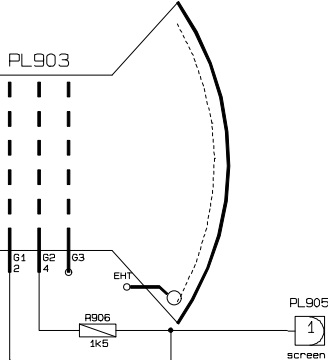

MAIN BOARD	11AK30
SHEET	006 / SMP5
VERSION	11AK30A4
DATE	01.06.2002

MAIN BOARD	11AK30
SHEET	004 / DEFL.
VERSION	11AK30A4
DATE	01.06.2002

IC900  
TDA6107Q

MAIN BOARD	11AK30
SHEET	008 / CRT
VERSION	11AK30A4
DATE	01.06.2002

PL906 1  
PL904 1  
PL905 screen 1