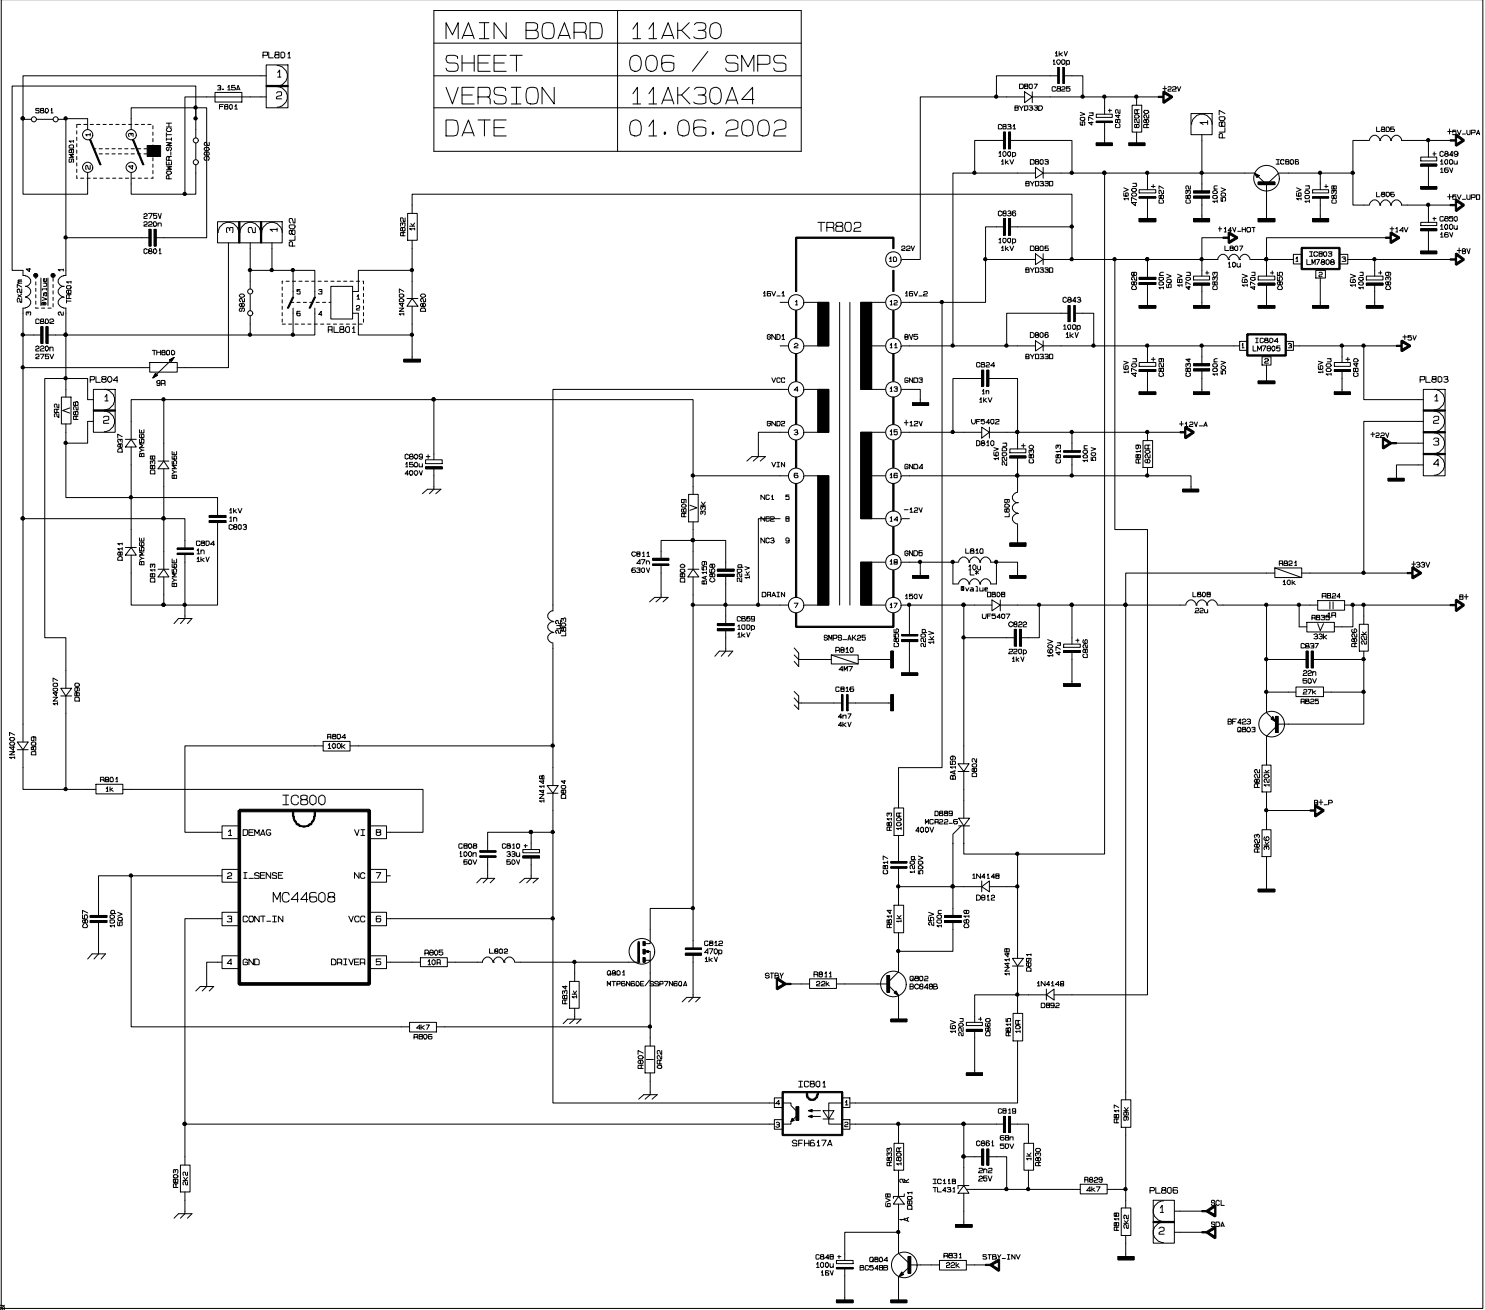

MAIN BOARD	11AK30
SHEET	003 / AV
VERSION	11AK30A4
DATE	01.06.2002

MAIN BOARD	11AK30
SHEET	002 / VIDEO
VERSION	11AK30A4
DATE	01.06.2002

MAIN BOARD	11AK30
SHEET	007 / STR.
VERSION	11AK30A4
DATE	01.06.2002

MAIN BOARD	11AK30
SHEET	006 / SMP5
VERSION	11AK30A4
DATE	01.06.2002

MAIN BOARD	11AK30
SHEET	004 / DEFL.
VERSION	11AK30A4
DATE	01.06.2002

IC900  
TDA6107Q

MAIN BOARD	11AK30
SHEET	008 / CRT
VERSION	11AK30A4
DATE	01.06.2002

PL906 1  
PL904 1  
PL905 screen 1