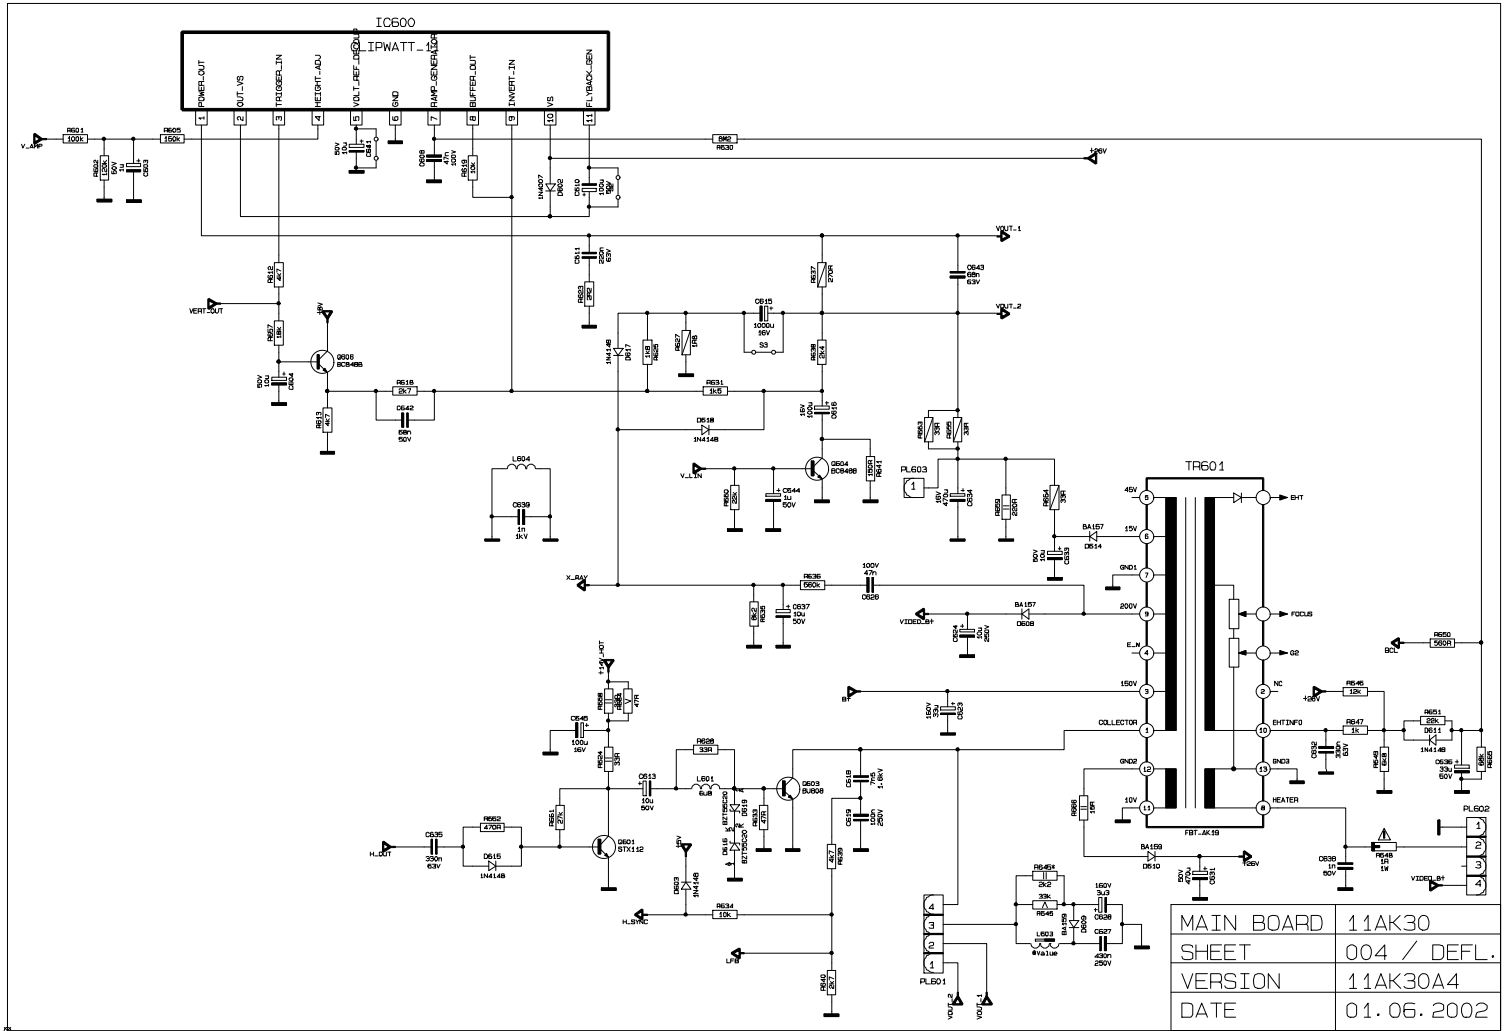

MAIN BOARD	11AK30
SHEET	003 / AV
VERSION	11AK30A4
DATE	01.06.2002

MAIN BOARD	11AK30
SHEET	002 / VIDEO
VERSION	11AK30A4
DATE	01.06.2002

MAIN BOARD	11AK30
SHEET	007 / STR.
VERSION	11AK30A4
DATE	01.06.2002

MAIN BOARD	11AK30
SHEET	006 / SMP5
VERSION	11AK30A4
DATE	01.06.2002

MAIN BOARD	11AK30
SHEET	004 / DEFL.
VERSION	11AK30A4
DATE	01.06.2002

IC900  
TDA6107Q

MAIN BOARD	11AK30
SHEET	008 / CRT
VERSION	11AK30A4
DATE	01.06.2002

PL906 1  
PL904 1  
PL905 screen 1