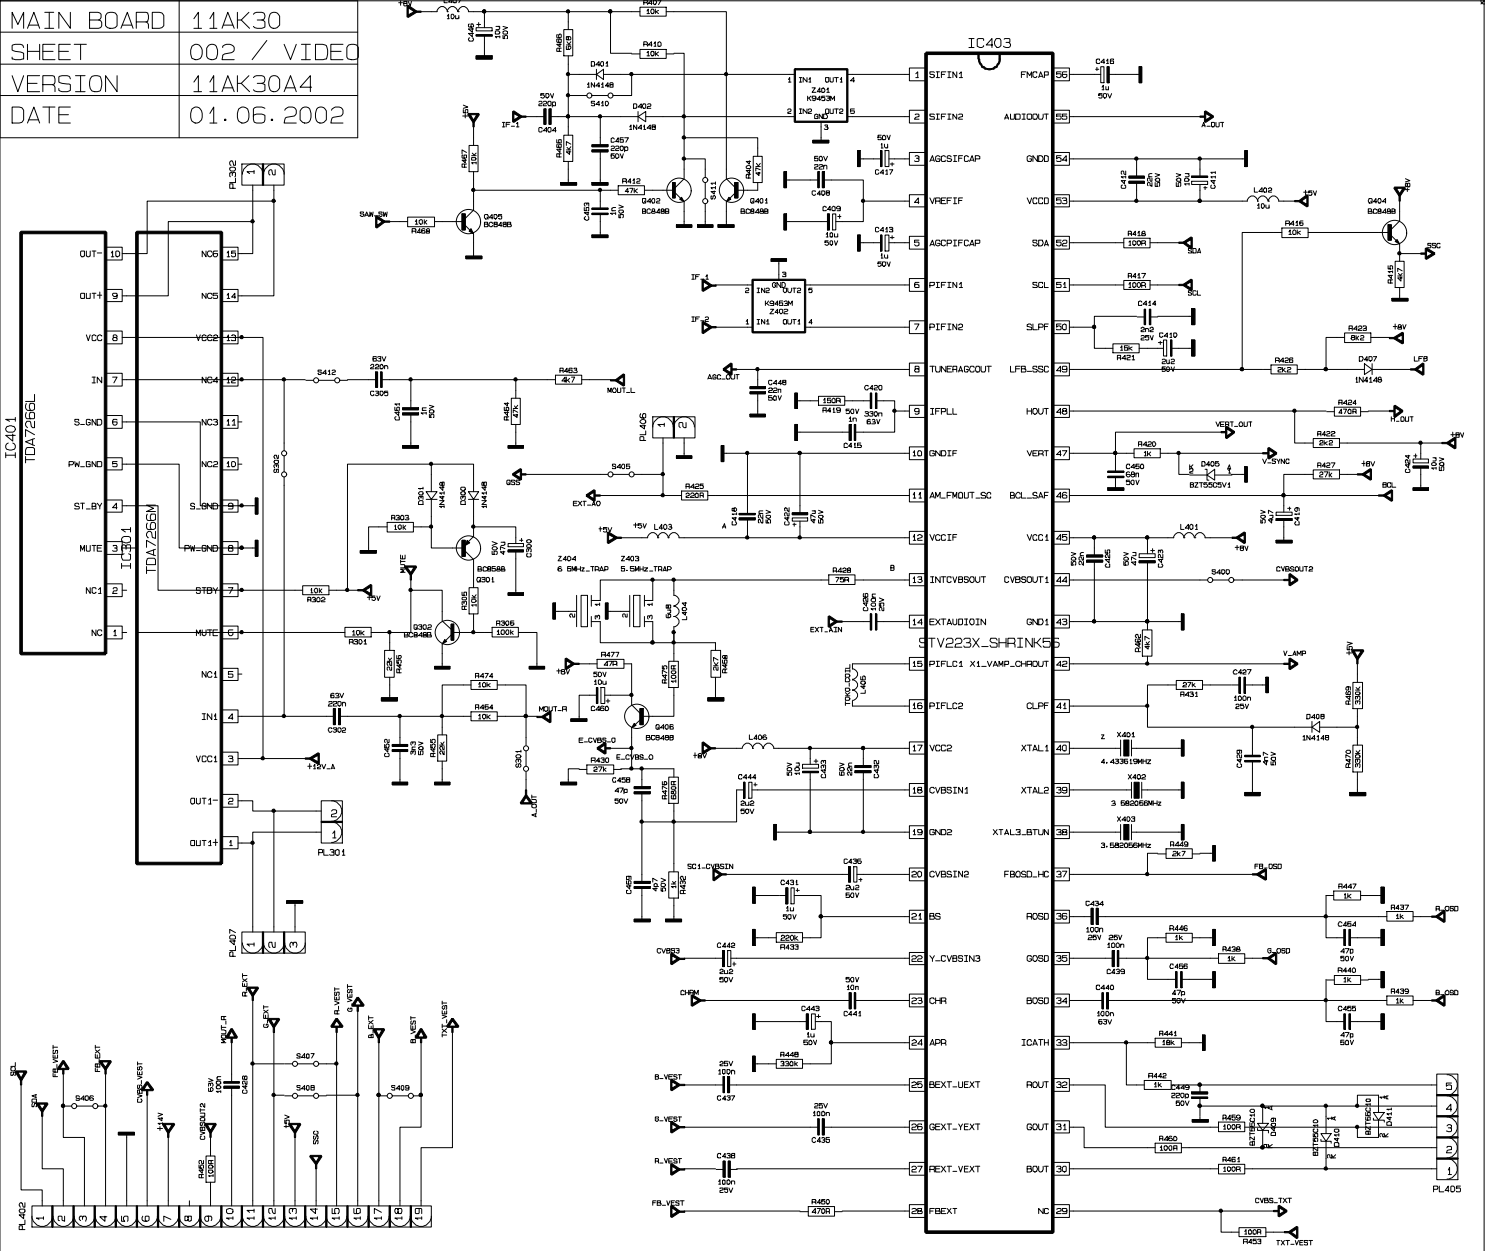

MAIN BOARD	11AK30
SHEET	003 / AV
VERSION	11AK30A4
DATE	01.06.2002

MAIN BOARD	11AK30
SHEET	002 / VIDEO
VERSION	11AK30A4
DATE	01.06.2002

MAIN BOARD	11AK30
SHEET	007 / STR.
VERSION	11AK30A4
DATE	01.06.2002

MAIN BOARD	11AK30
SHEET	006 / SMP5
VERSION	11AK30A4
DATE	01.06.2002

MAIN BOARD	11AK30
SHEET	004 / DEFL.
VERSION	11AK30A4
DATE	01.06.2002

IC900  
TDA6107Q

MAIN BOARD	11AK30
SHEET	008 / CRT
VERSION	11AK30A4
DATE	01.06.2002

PL906 1  
PL904 1  
PL905 screen 1