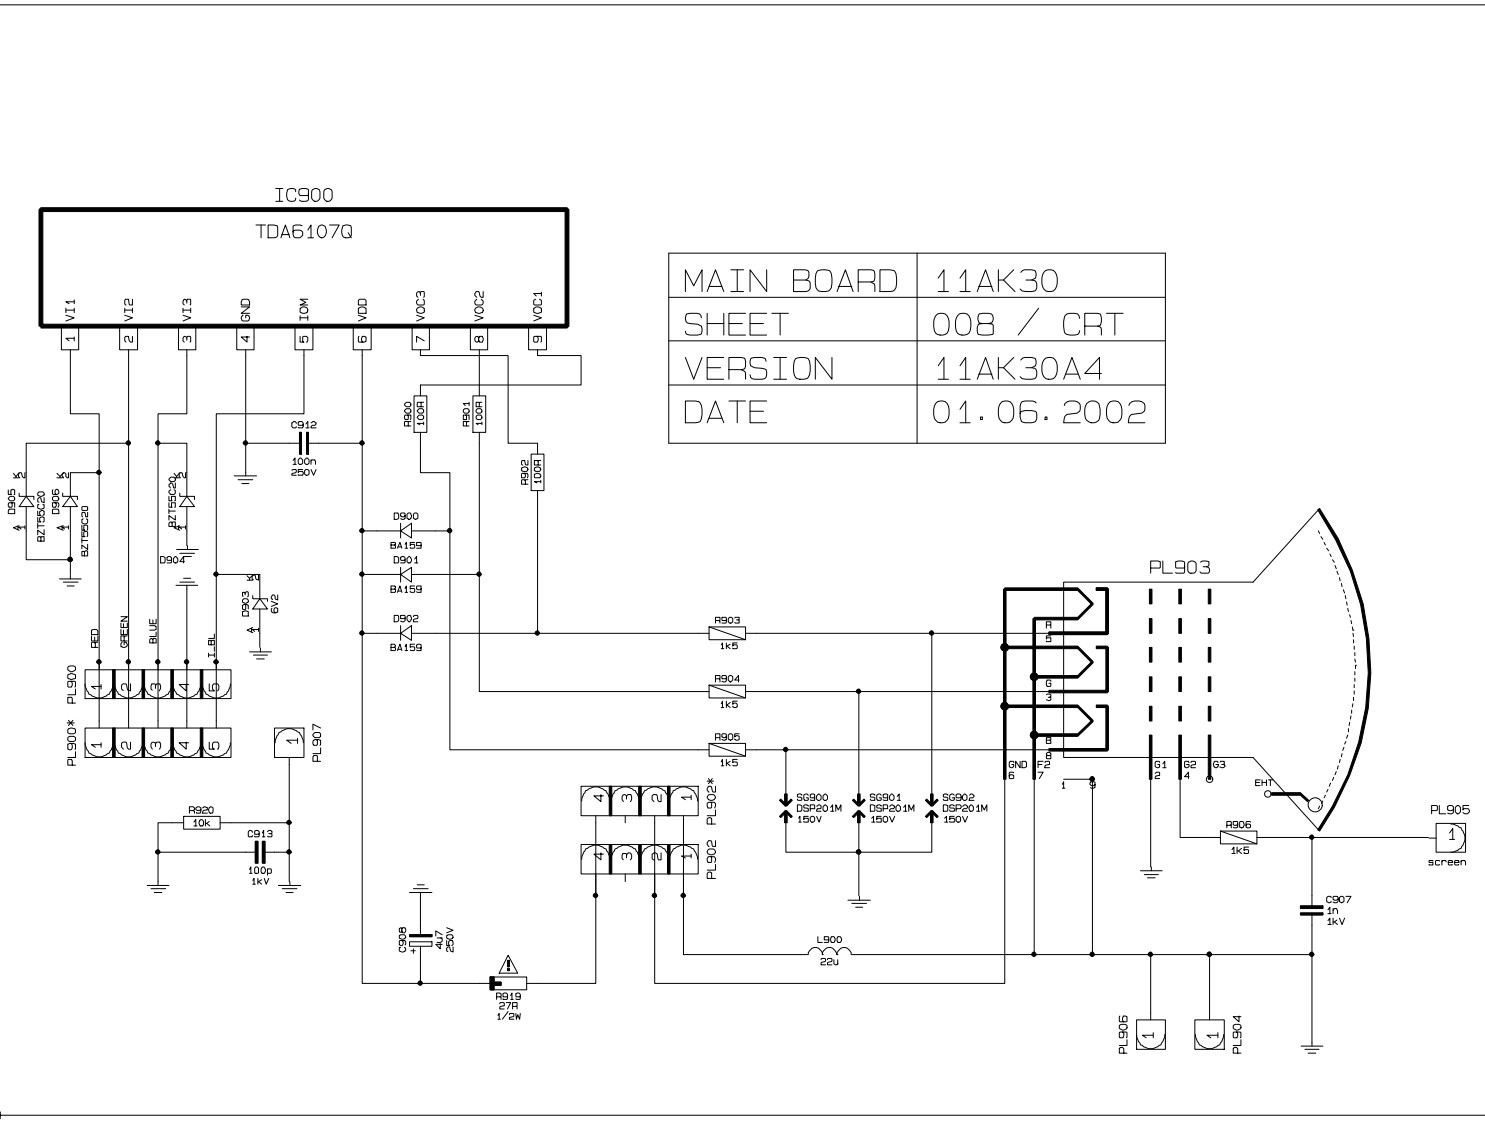

MAIN BOARD	11AK30
SHEET	003 / AV
VERSION	11AK30A4
DATE	01.06.2002

MAIN BOARD	11AK30
SHEET	002 / VIDEO
VERSION	11AK30A4
DATE	01.06.2002

MAIN BOARD	11AK30
SHEET	007 / STR.
VERSION	11AK30A4
DATE	01.06.2002

MAIN BOARD	11AK30
SHEET	006 / SMP5
VERSION	11AK30A4
DATE	01.06.2002

MAIN BOARD	11AK30
SHEET	004 / DEFL.
VERSION	11AK30A4
DATE	01.06.2002

IC900  
TDA6107Q

MAIN BOARD	11AK30
SHEET	008 / CRT
VERSION	11AK30A4
DATE	01.06.2002

PL906 1  
PL904 1  
PL905 screen 1