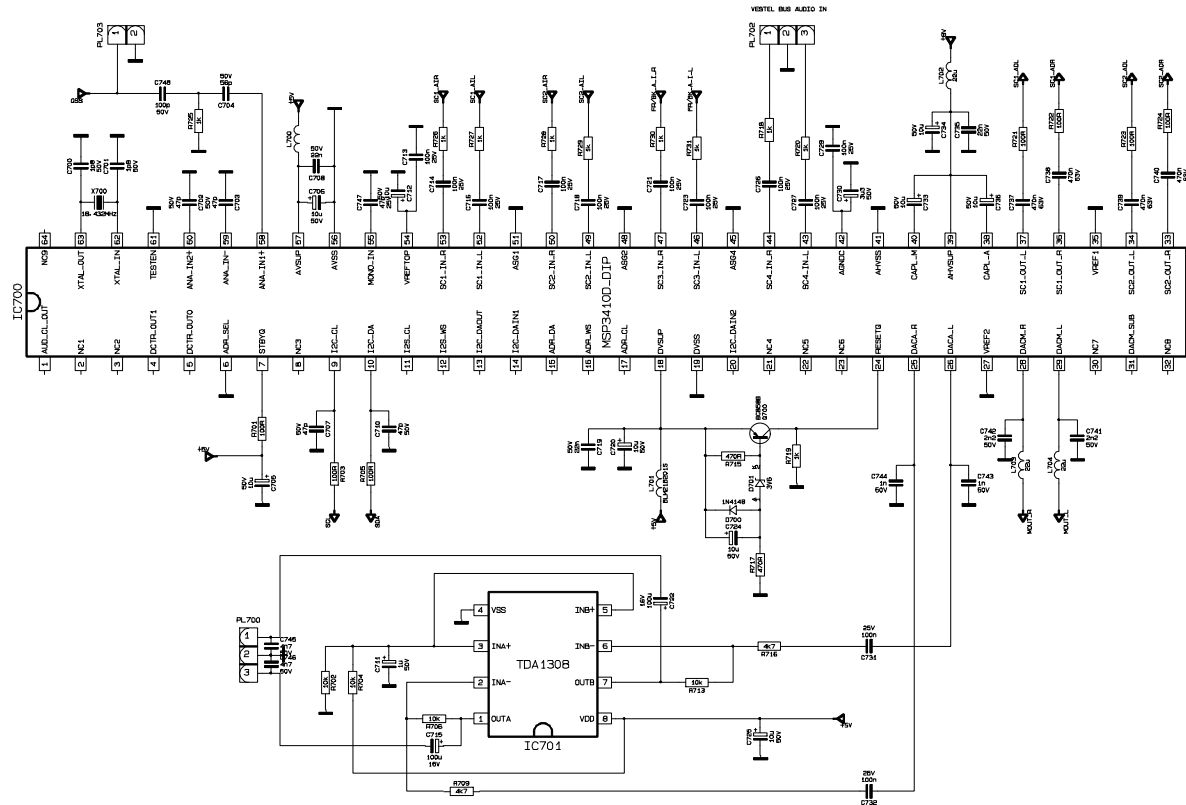

MAIN BOARD	11AK30
SHEET	003 / AV
VERSION	11AK30A4
DATE	01.06.2002

MAIN BOARD	11AK30
SHEET	002 / VIDEO
VERSION	11AK30A4
DATE	01.06.2002

MAIN BOARD	11AK30
SHEET	007 / STR.
VERSION	11AK30A4
DATE	01.06.2002

MAIN BOARD	11AK30
SHEET	006 / SMP5
VERSION	11AK30A4
DATE	01.06.2002

MAIN BOARD	11AK30
SHEET	004 / DEFL.
VERSION	11AK30A4
DATE	01.06.2002

IC900  
TDA6107Q

MAIN BOARD	11AK30
SHEET	008 / CRT
VERSION	11AK30A4
DATE	01.06.2002

PL906 1  
PL904 1  
PL905 screen 1